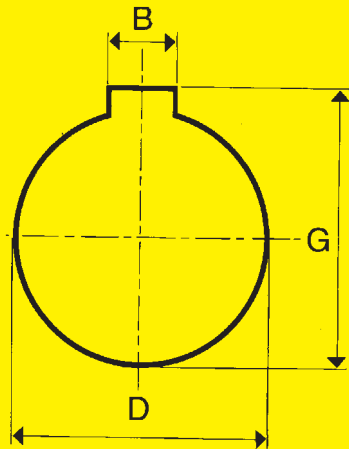

Kilspår i nav enl. svensk standard SS 2305

D		B	G
över	t.o.m		
8	10	3	D + 1,4
10	12	4	D + 1,8
12	17	5	D + 2,3
17	22	6	D + 2,8
22	30	8	D + 3,3
30	38	10	D + 3,3
38	44	12	D + 3,3
44	50	14	D + 3,8
50	58	16	D + 4,3
58	65	18	D + 4,4
65	75	20	D + 4,9
75	85	22	D + 5,4
85	95	25	D + 5,4
95	110	28	D + 6,4
110	130	32	D + 7,4